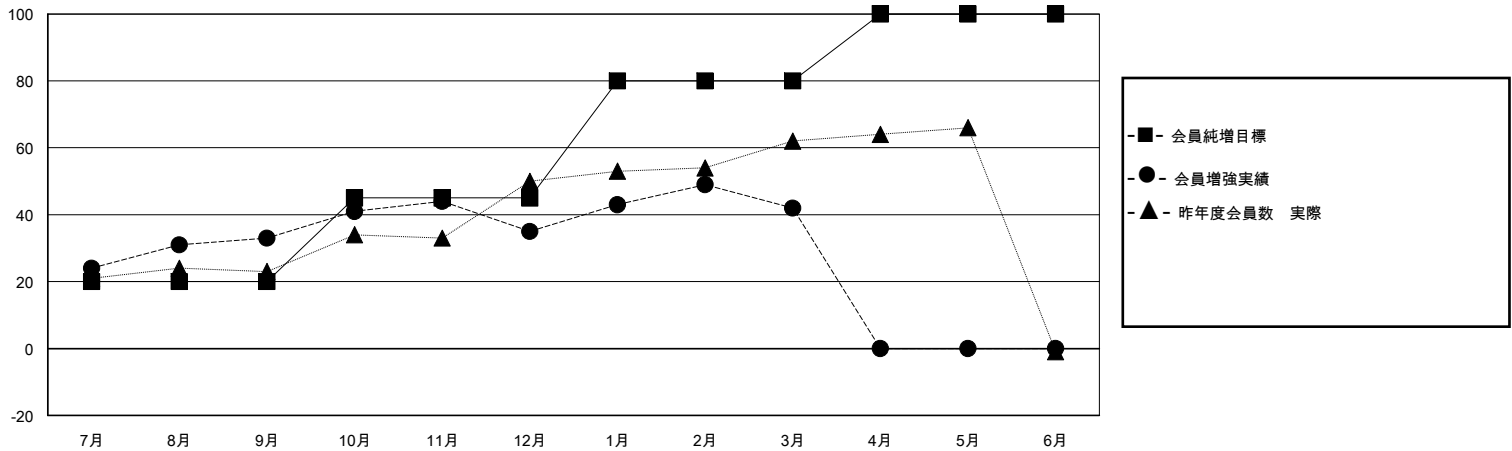

# MONTHLY MEMBERSHIP PROGRESS REPORT

District 331 C

Results as of: 3/31/2024

GMT:

地域 JAPAN

GMT会則地域

クラブ				名			
結果: 2023-2024				結果: 2023-2024			
四半期	新クラブ目標	新クラブ	解散クラブ	四半期	会員純増目標	会員増強実績	退会者(転籍を含む)実際
7月/8月/9月	0	0	0	7月/8月/9月	20	56	20
10月/11月/12月	0	0	0	10月/11月/12月	25	32	28
1月/2月/3月	1	0	0	1月/2月/3月	35	34	26
4月/5月/6月	0	0	0	4月/5月/6月	20	0	0

新クラブ目標及び実績累計

会員目標及び実績累計

解散クラブ: 0	31 CLUBS OF 43 一名以上の新会員を登録	<b>男女別</b>
退会者	<a href="#">会員累計データを見るには、ここをクリック</a>	男性 1,220 (80.58%)
物故会員 7		女性 294 (19.42%)
クラブ解散 0	世帯主/家族会員合計 438	
その他 67	国際会費半額の家族会員 233	
合計 74		