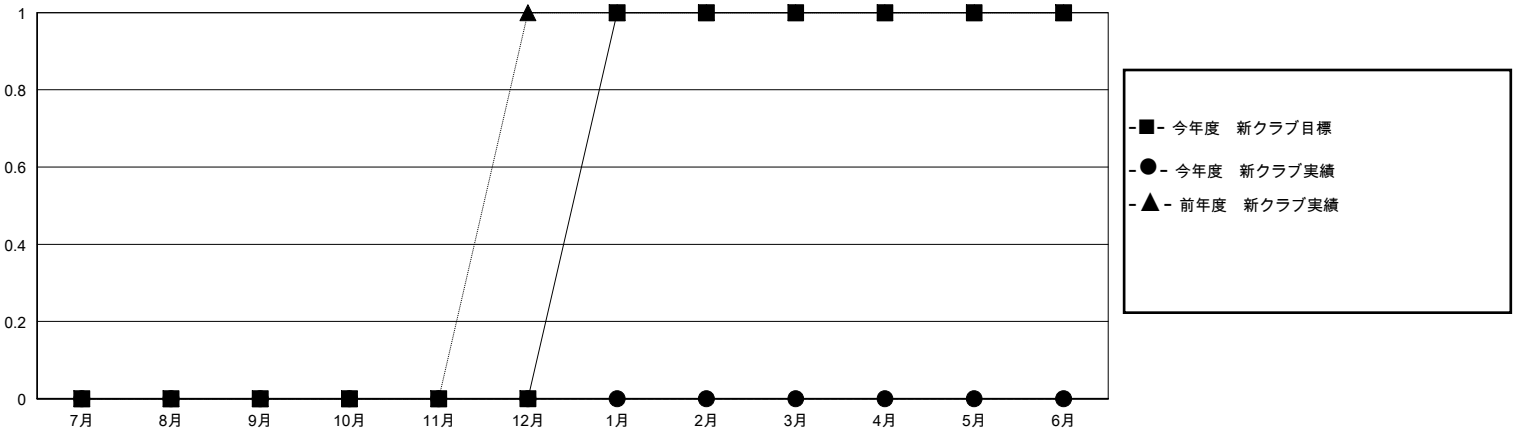

# MONTHLY MEMBERSHIP PROGRESS REPORT

District 331 C

Results as of: 3/31/2024

GMT:

地域 JAPAN

GMT会則地域

クラブ				名			
結果: 2023-2024				結果: 2023-2024			
四半期	新クラブ目標	新クラブ	解散クラブ	四半期	会員純増目標	会員増強実績	退会者(転籍を含む)実際
7月/8月/9月	0	0	0	7月/8月/9月	20	56	20
10月/11月/12月	0	0	0	10月/11月/12月	25	32	28
1月/2月/3月	1	0	0	1月/2月/3月	35	34	26
4月/5月/6月	0	0	0	4月/5月/6月	20	0	0

新クラブ目標及び実績累計

会員目標及び実績累計

解散クラブ: 0	31 CLUBS OF 43 一名以上の新会員を登録	<b>男女別</b>
退会者	<a href="#">会員累計データを見るには、ここをクリック</a>	男性 1,220 (80.58%)
物故会員 7		女性 294 (19.42%)
クラブ解散 0	世帯主/家族会員合計 438	
その他 67	国際会費半額の家族会員 233	
合計 74		